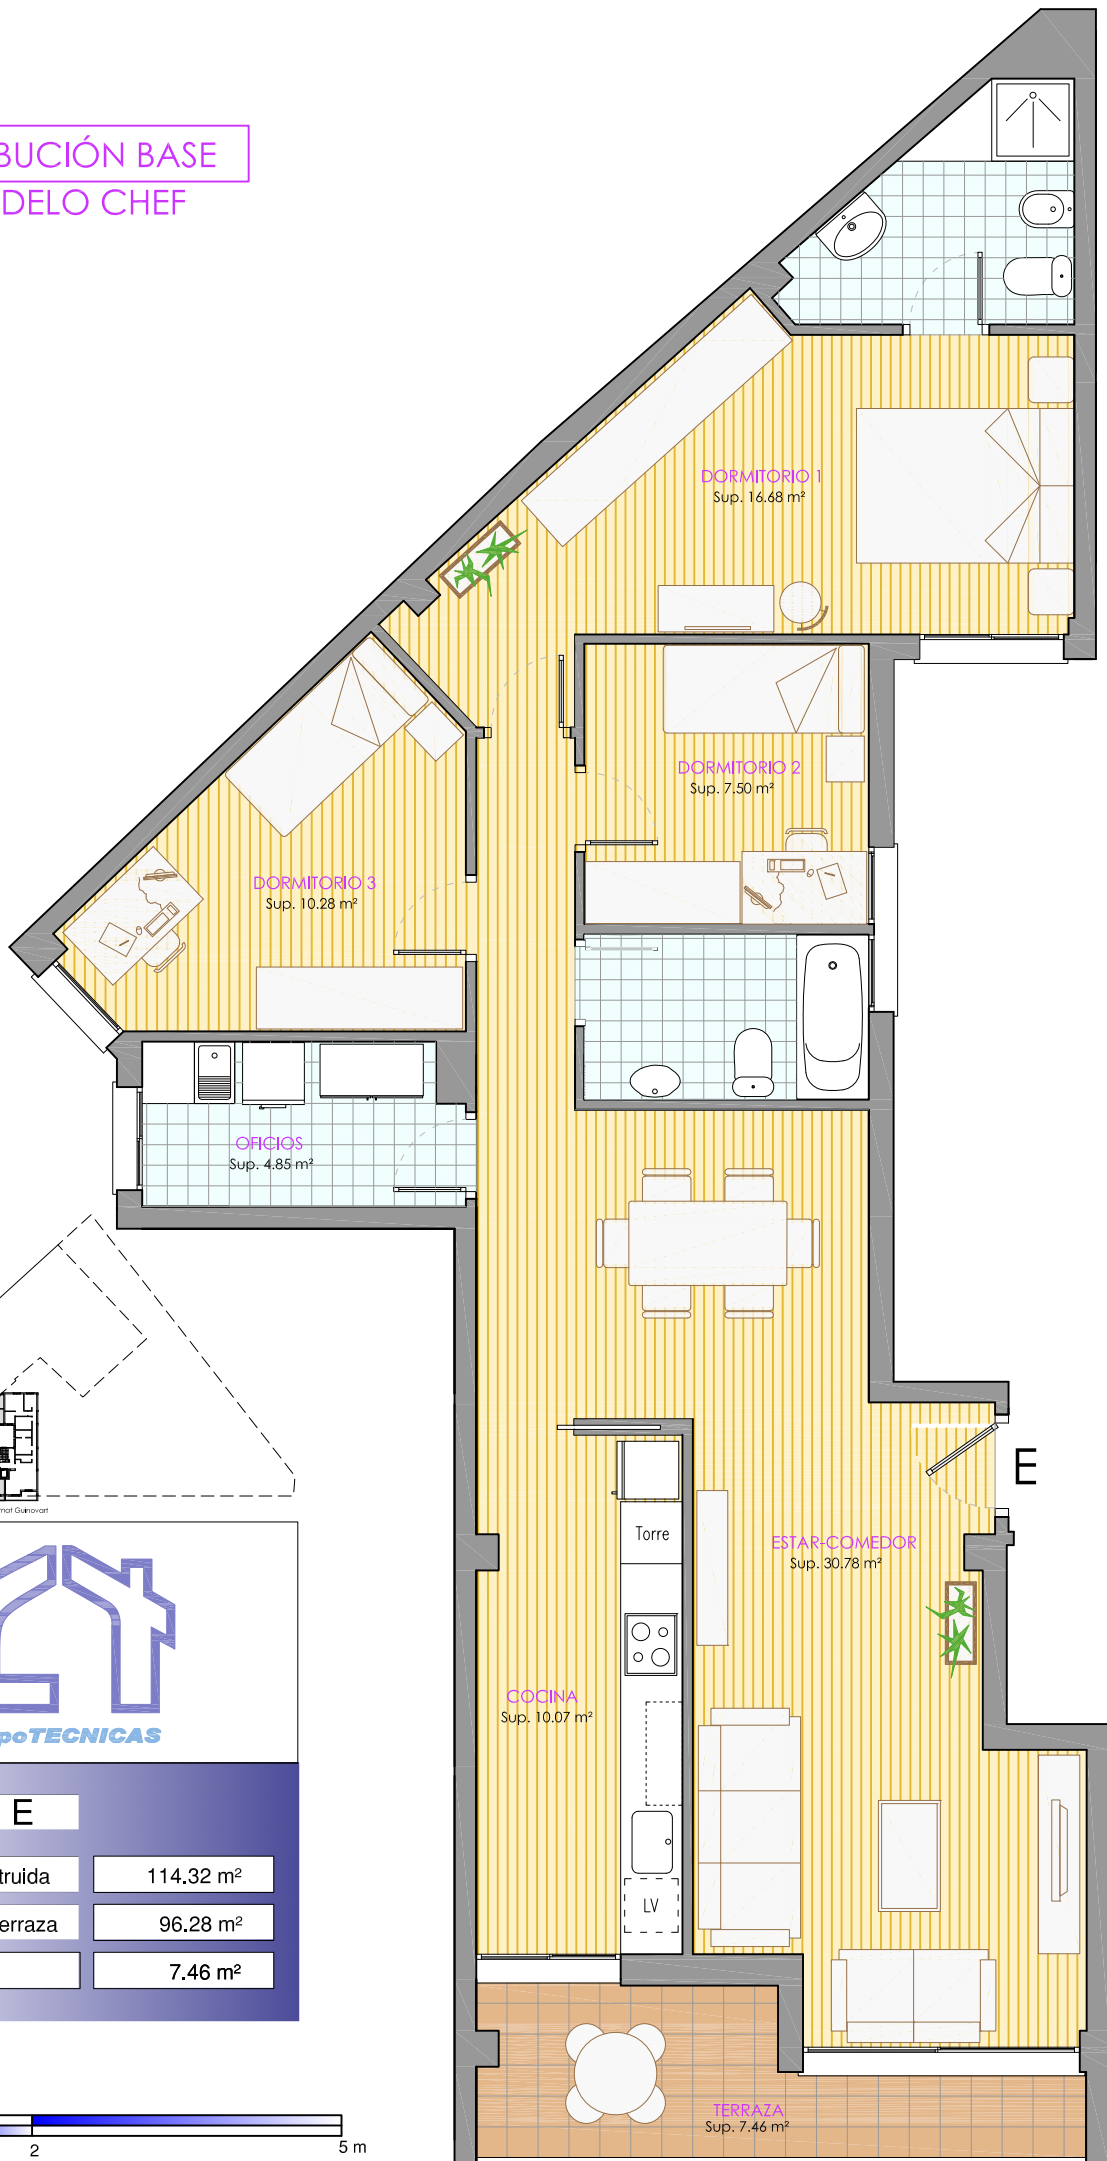

DISTRIBUCIÓN BASE MODELO CHEF

Plano orientativo, sin carácter contractual; podrá estar sujeto a leves modificaciones durante la ejecución de la obra.
Prohíbida la reproducción total o parcial de este documento sin autorización previa de su autor PRODECA 3, S.L.

VIVIENDA	E
Superficie construida	114.32 m ²
Superficie útil+terrazza	96.28 m ²
Terraza	7.46 m ²