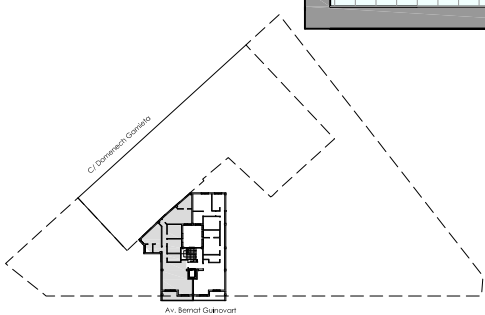

DISTRIBUCIÓN BASE MODELO CHEF

Plano orientativo, sin carácter contractual; podrá estar sujeto a leves modificaciones durante la ejecución de la obra.
Prohíbida la reproducción total o parcial de este documento sin autorización previa de su autor PRODECA 3, S.L.

VIVIENDA	E
Superficie construida	114.32 m ²
Superficie útil+terrazza	96.28 m ²
Terraza	7.46 m ²