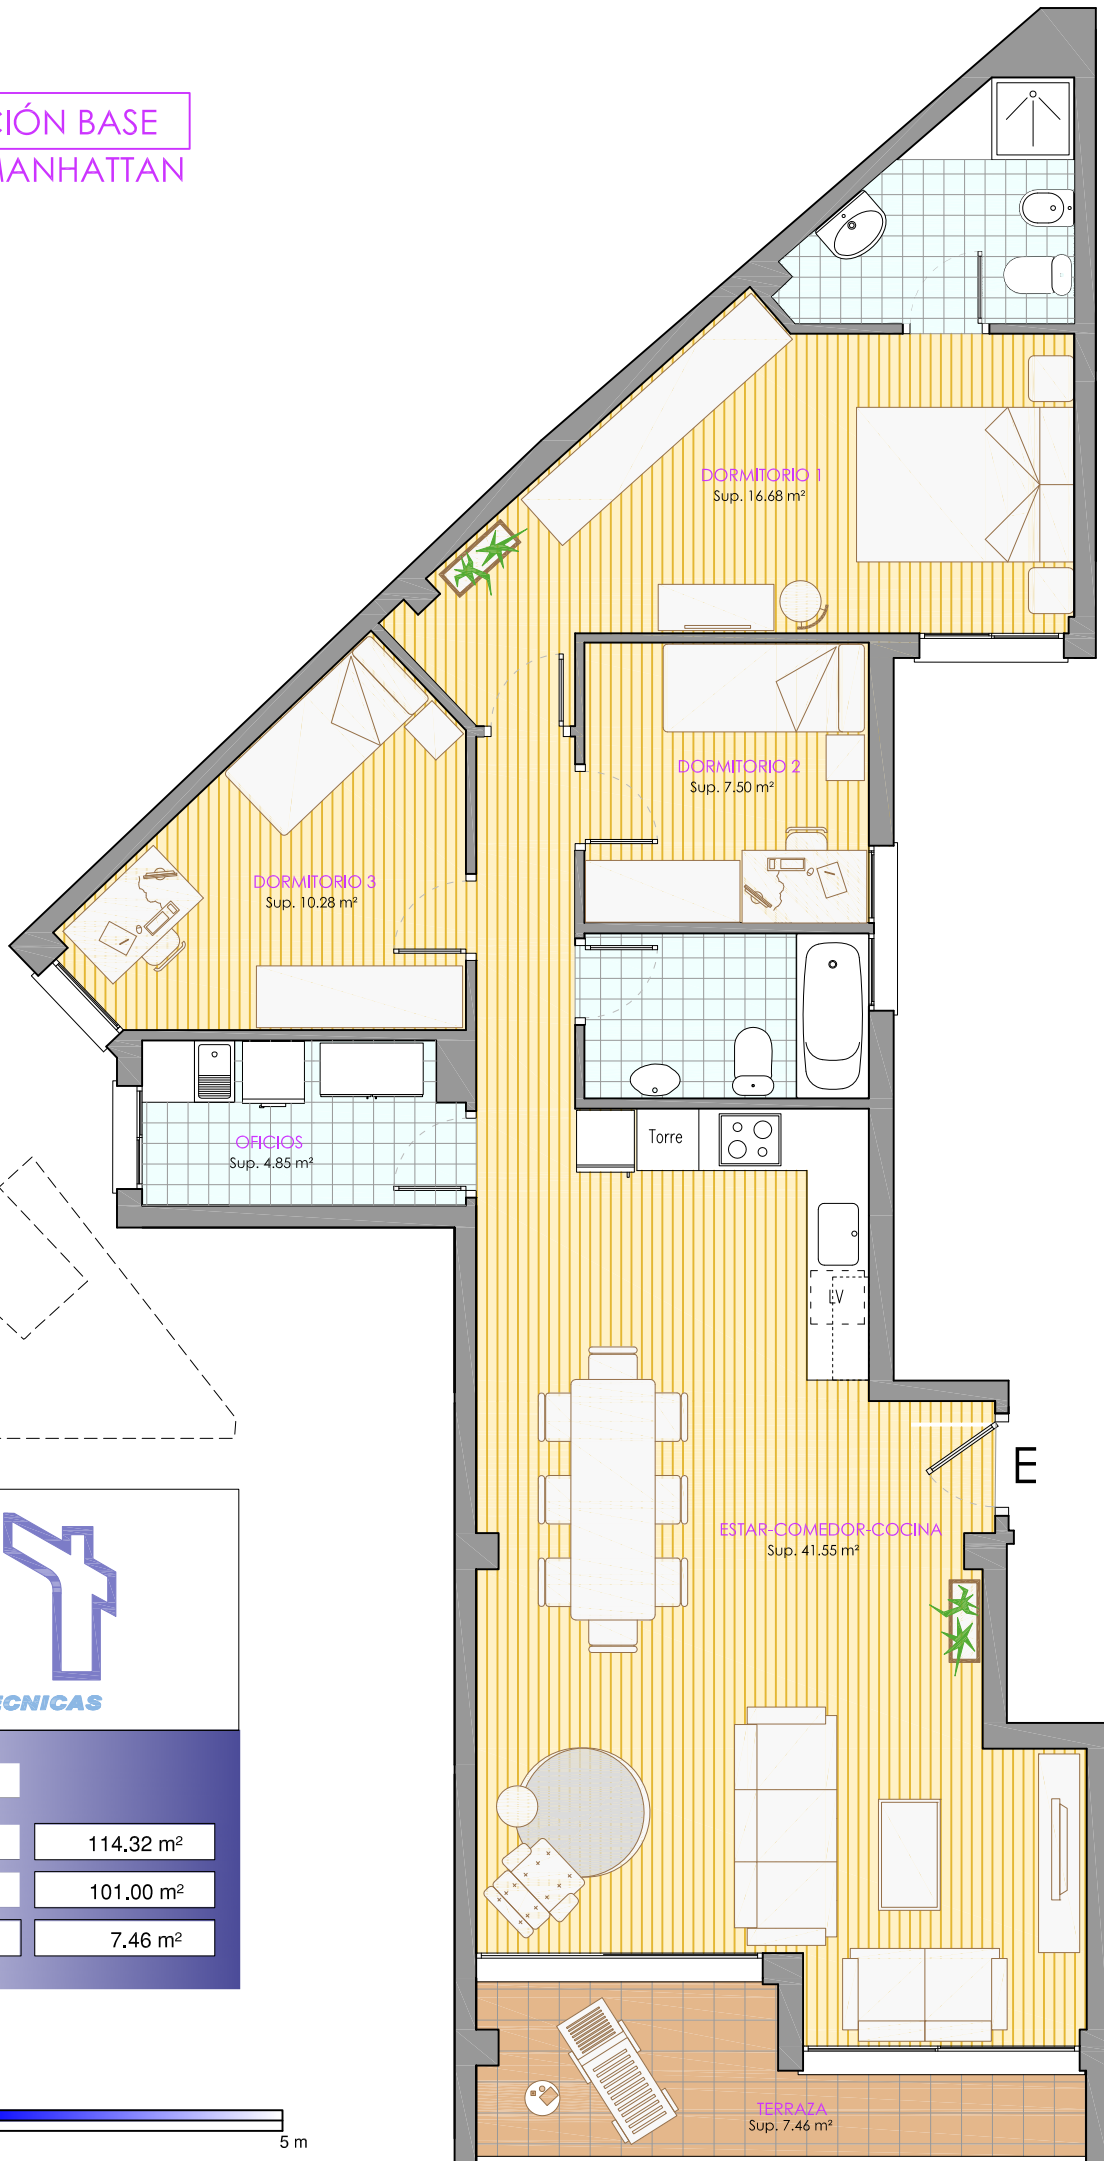

# DISTRIBUCIÓN BASE MODELO MANHATTAN

Plano orientativo, sin carácter contractual; podrá estar sujeto a leves modificaciones durante la ejecución de la obra.  
Prohibida la reproducción total o parcial de este documento sin autorización previa de su autor PRODECA 3, S.L.

VIVIENDA	<b>E</b>
Superficie construida	114,32 m <sup>2</sup>
Superficie útil+terrazza	101,00 m <sup>2</sup>
Terraza	7,46 m <sup>2</sup>