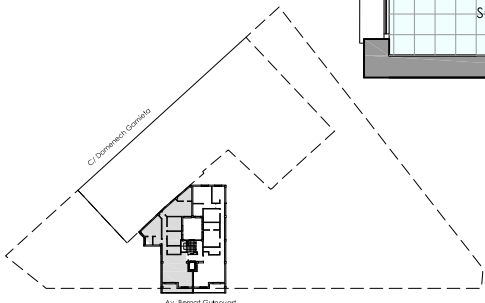

# DISTRIBUCIÓN BASE MODELO MANHATTAN

Plano orientativo, sin carácter contractual; podrá estar sujeto a leves modificaciones durante la ejecución de la obra.  
Prohibida la reproducción total o parcial de este documento sin autorización previa de su autor PRODECA 3, S.L.

VIVIENDA	<b>E</b>
Superficie construida	114,32 m <sup>2</sup>
Superficie útil+terrazza	101,00 m <sup>2</sup>
Terraza	7,46 m <sup>2</sup>